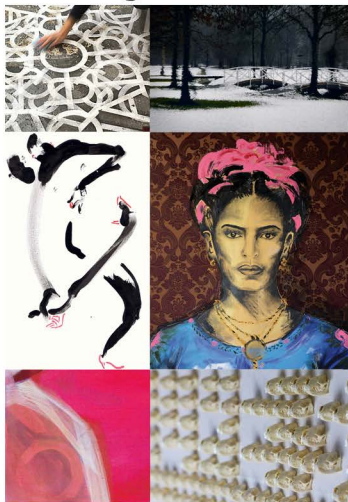

# ART.25.Frühling

24. April - 10. Mai 2015

## Frühjahrsausstellung

Tobias Ballweg / Robert Chariot /  
Anjali Göbel / Gisa Hilleshei-  
mer / Ina Holitzka / Hanne F.  
Juritz / Katja Jüttemann /  
Robert Kögel / Kerstin Krone  
Bayer / Edith Monschauer / Hju  
Neumann / Tanja Slawik-Hoff-  
mann / Volker Steinbacher /  
posthum Heino Gerhardt / post-  
hum Dieter Emilio Sdun