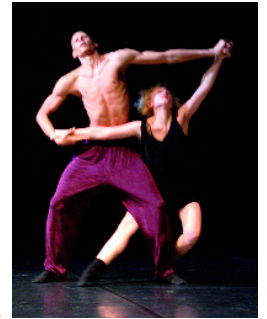

Eintritt frei

ART-BUY-ART

**Städtische Galerie
Dreieich-Fichte-50**

Vom 5. bis 16. Mai 2010

Eröffnung: Mi 5. 5. 19 Uhr

Geöffnet: Do + Fr 18–22 Uhr

Sa 15–20 + So 11–17 Uhr

K
U
N
S
T
T
A
G
E
20
D
R
E
I
E
I
C
H

**„the clap“ choreography / Marc Spradling
music: Steve Reich / dancers: Ekatarina Cheranova / Ramon John / 5. 5. 10 / 19–20 Uhr / Zur Vernissage am 5. Mai findet eine Tanz-Performance statt.**

*

Jiddische Lieder / 8. 5. 10 / 20 Uhr / Alina Levinsky – Mezzosopran & Ilya Levinsky – Tenor / Ella Pasik – Klavier / Eine Reise in die europäisch-jüdische Musik und Kultur der vergangenen hundert Jahre.